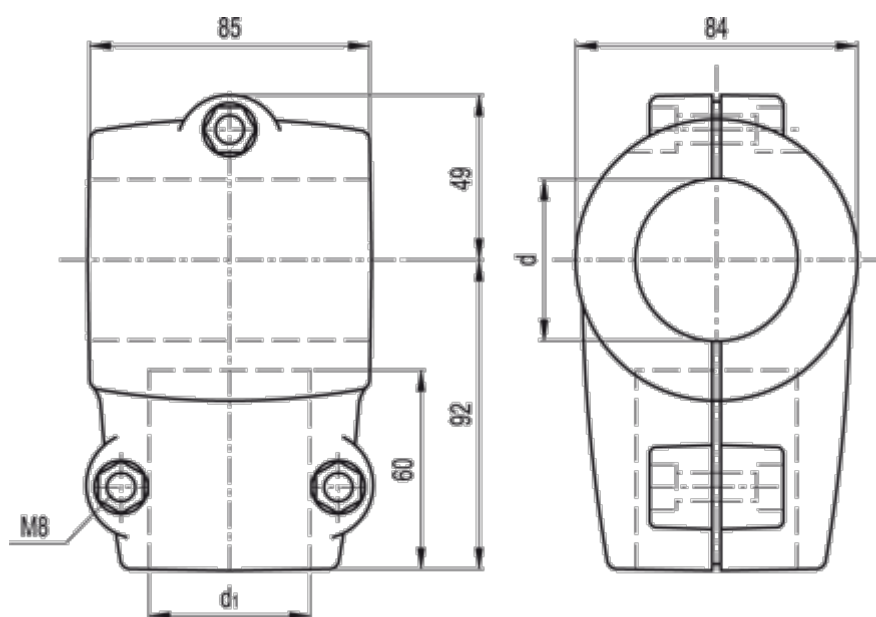

Varenummer: 2310419640
Beskrivelse: E+G Forbindelsesled
GC.60-42-A

Mål

d (tomme) = 2 Gas
d1 (mm) = 42.4
d1 (tomme) = 1 1/4 Gas
d mm = 60.3
Vægt (g) = 380